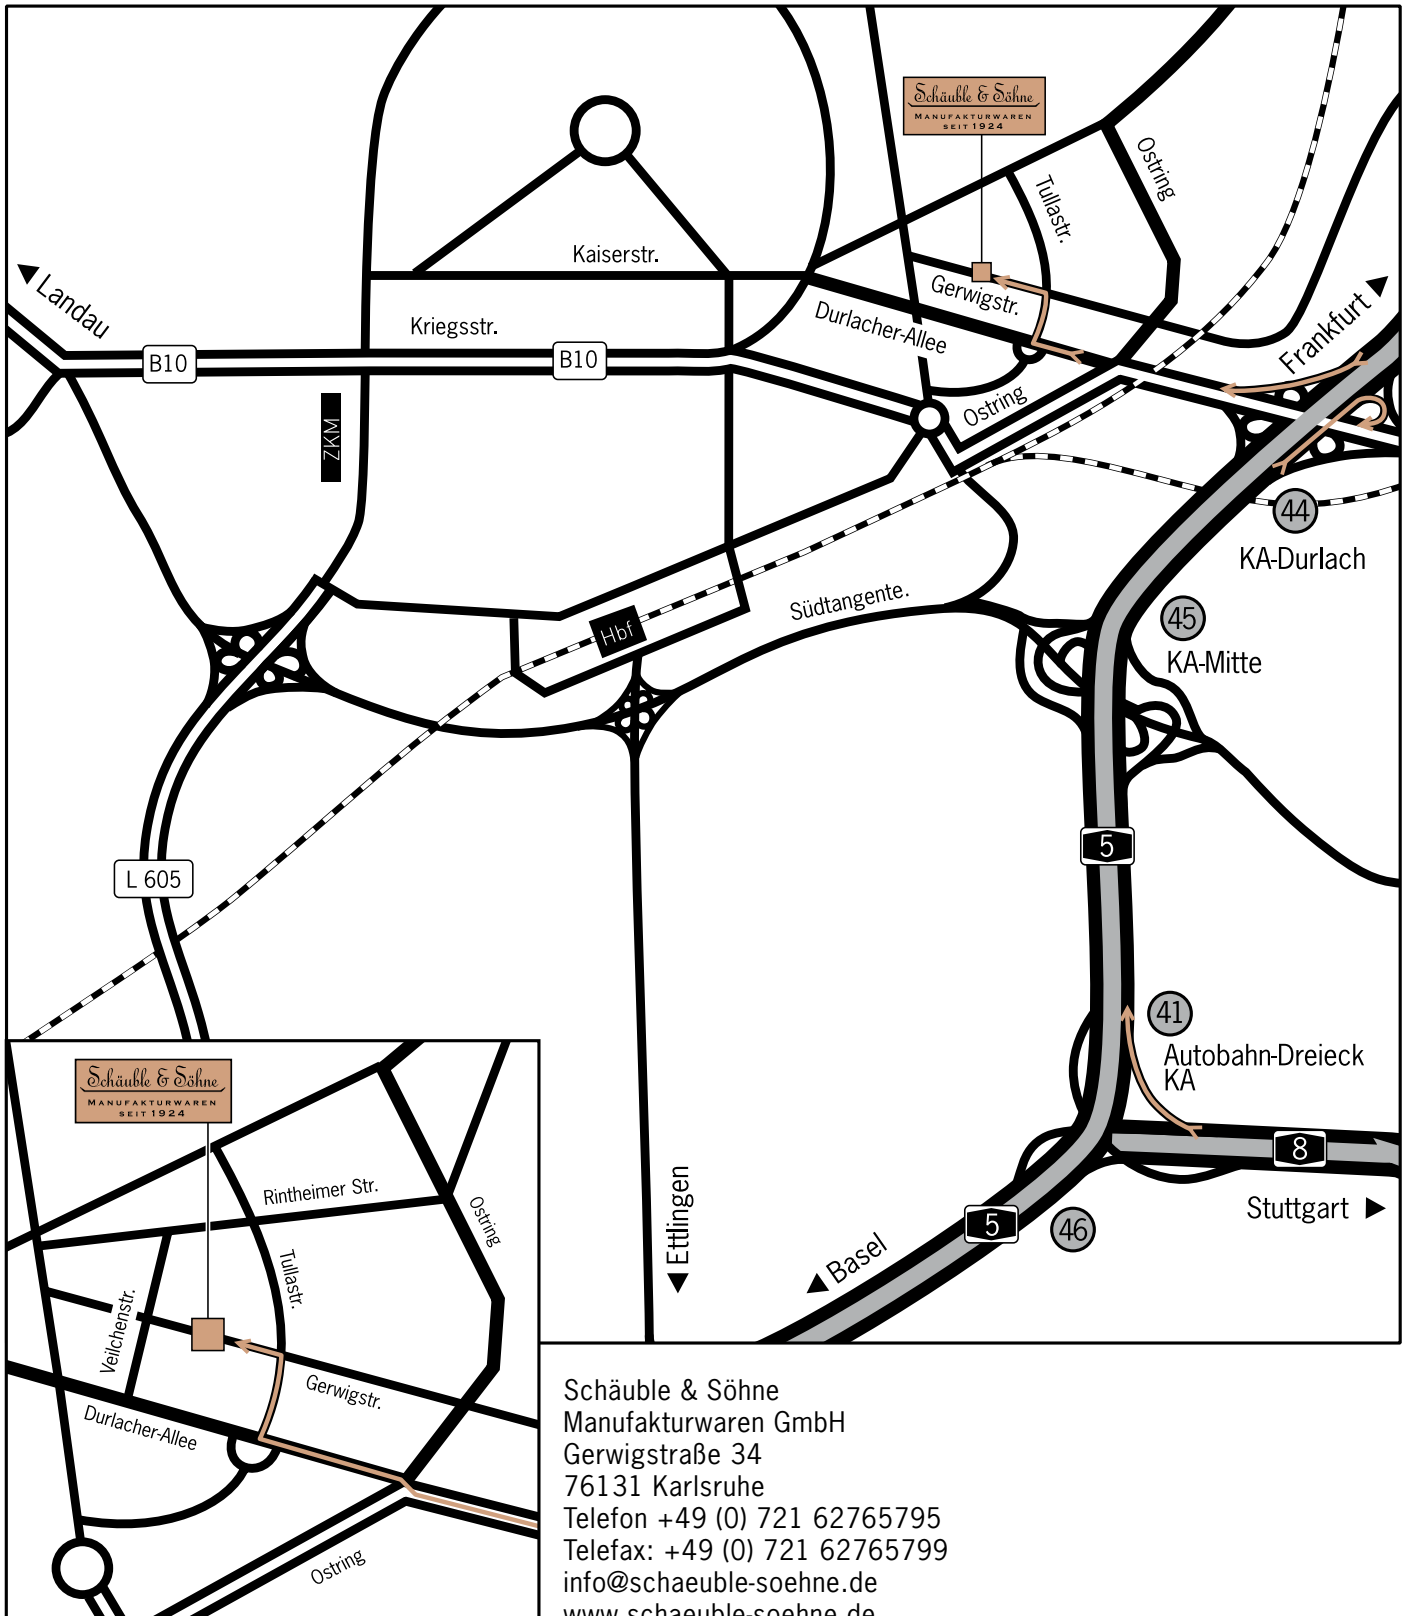

Wir wünschen Ihnen eine gute Anreise und freuen uns auf Ihren Besuch!

Schäuble & Söhne  
Manufakturwaren GmbH  
Gerwigstraße 34  
76131 Karlsruhe  
Telefon +49 (0) 721 62765795  
Telefax: +49 (0) 721 62765799  
info@schaeuble-soehne.de  
www.schaeuble-soehne.de